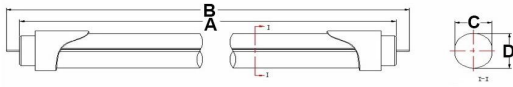

Guangzhou Jiguang Lighting Co.,Ltd

T8 LED Tube Light

Dimension

| Length | A (mm) | B (mm) | C (mm) | D (mm) |
|--------|--------|--------|--------|--------|
| 2FT | 588 | 603 | 26 | 32 |
| 4FT | 1198 | 1213 | 26 | 32 |
| 5FT | 1498 | 1514 | 26 | 32 |
| 8FT | 2372 | 2387 | 26 | 32 |